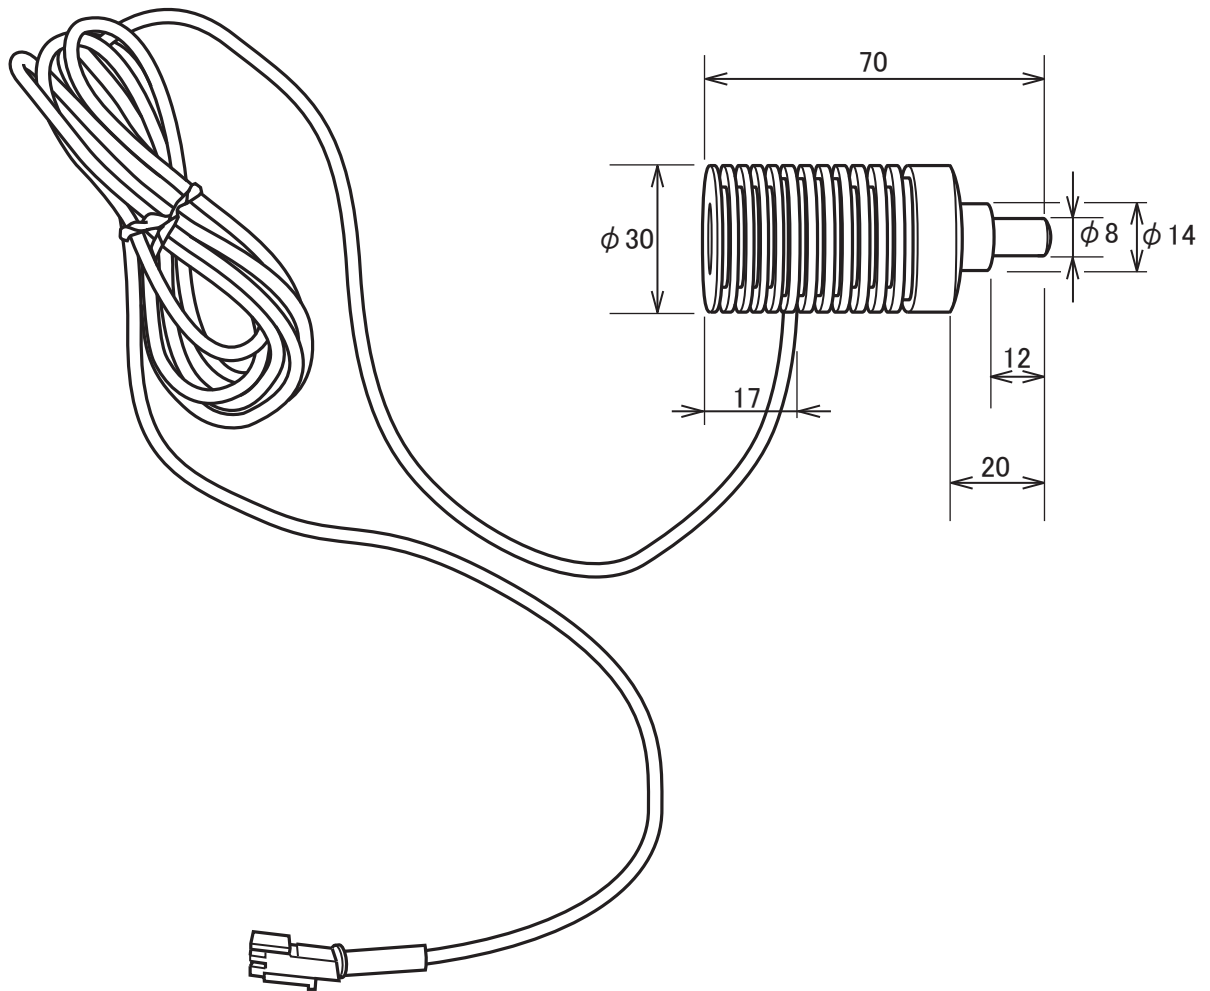

3W光源

ケーブル長2000(mm)