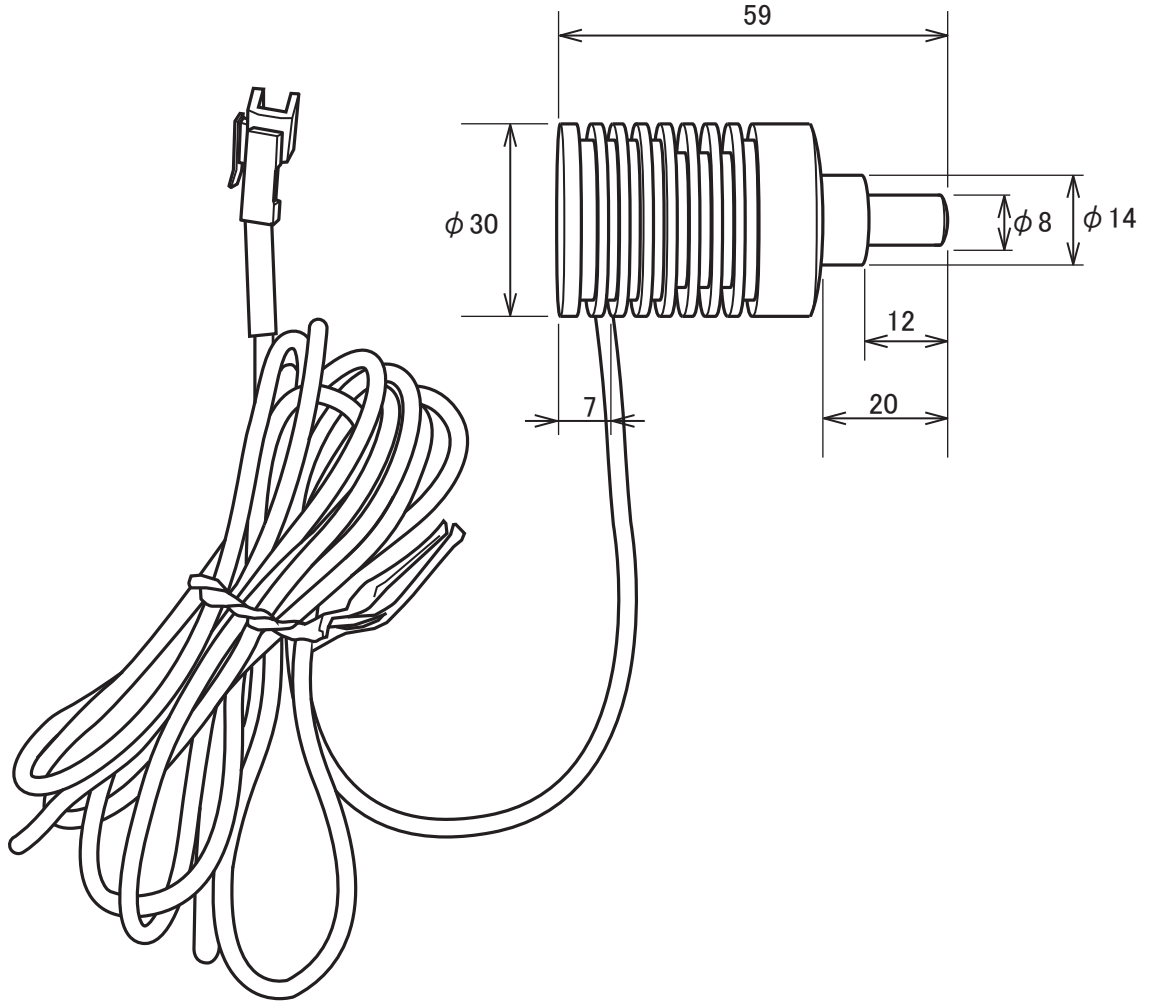

1W光源

ケーブル長2000(mm)